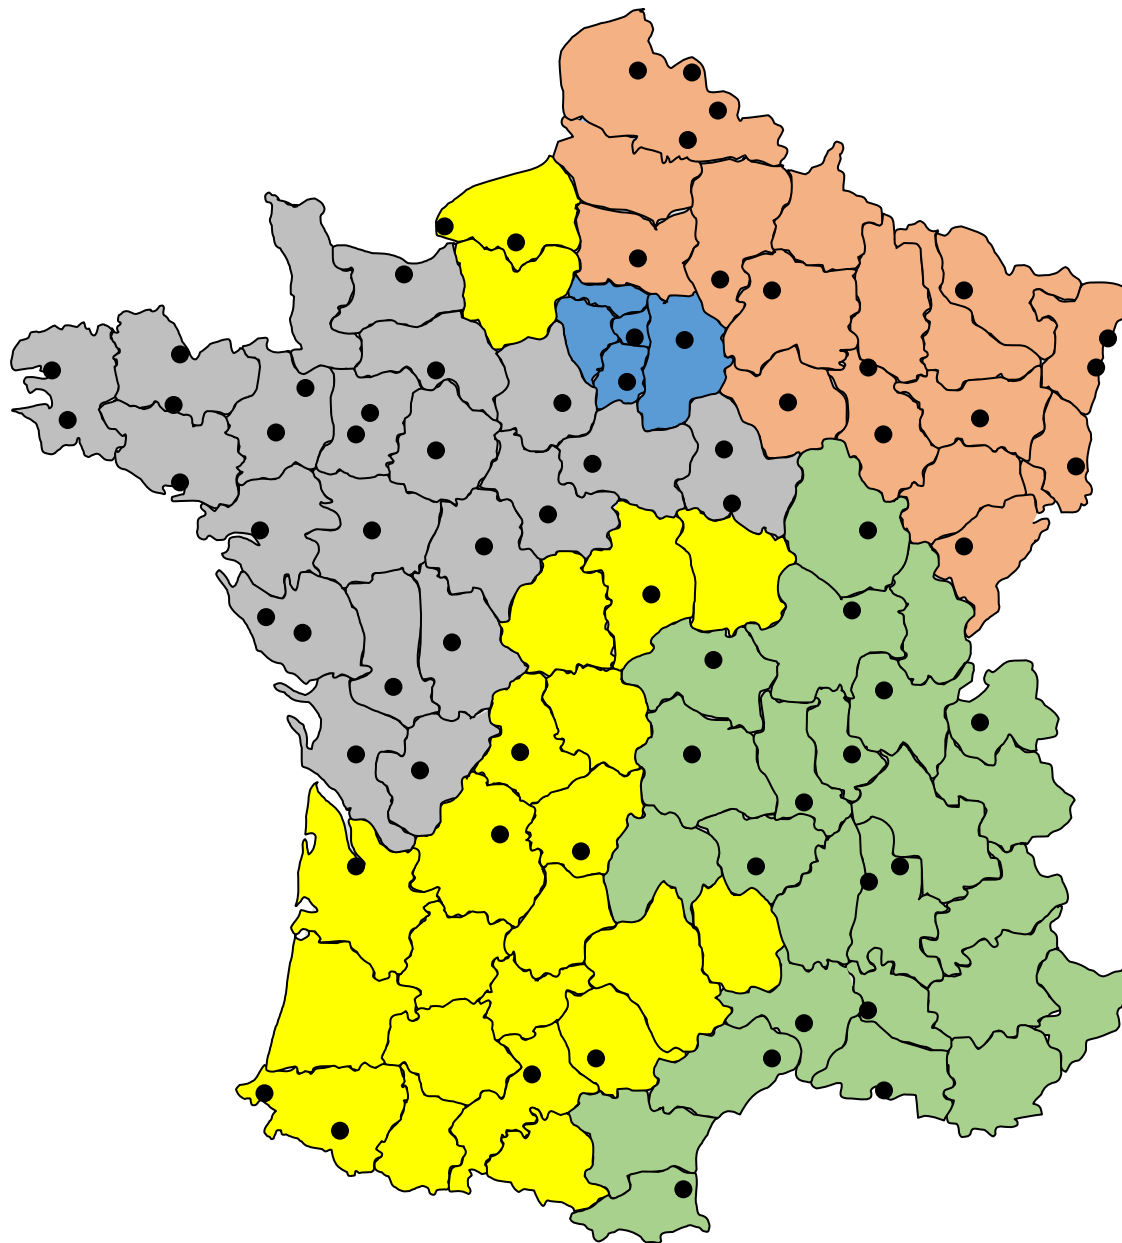

**MAPPING
COMMERCIAL 2023**

**Région Parisienne
NOUS CONSULTER**

Bruno BAILLIF
06 19 86 75 73
b-baillif@dpan.fr

Hervé SIMON
06 26 18 04 85
h-simon@dpan.fr

Benoît DELAMARE
06 21 02 34 15
b-delamare@dpan.fr