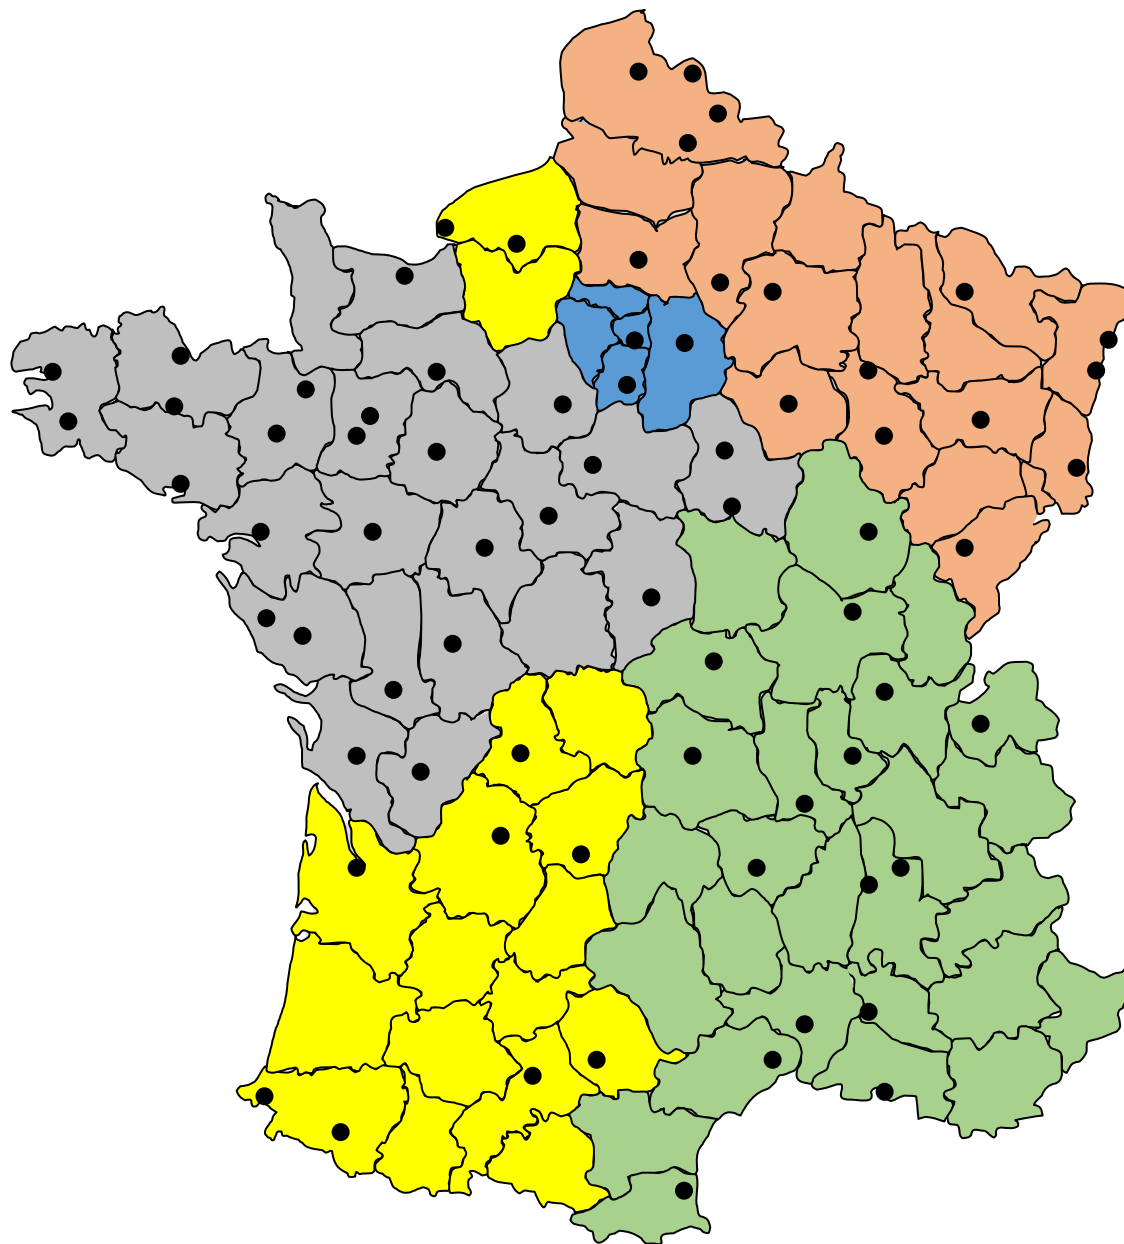

**MAPPING
COMMERCIAL 2022**

**Région Parisienne
NOUS CONTACTER**

Hervé SIMON
06 26 18 04 85
h-simon@dpan.fr

Romuald SIMON
06 09 43 70 45
r-simon@dpan.fr

Bruno BAILLIF
06 19 86 75 73
b-baillif@dpan.fr

Benoît DELAMARE
06 21 02 34 15
b-delamare@dpan.fr